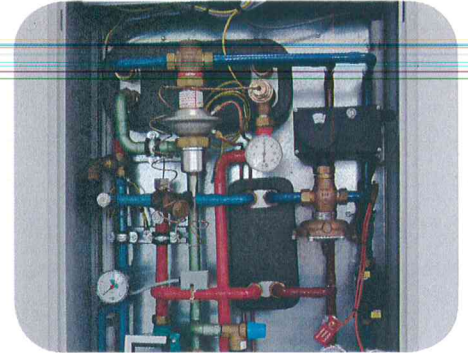

# Hassel.Westerholt.Bertlich Energielabor Ruhr

"Erster Spatenstich" zum Nahwärmenetz Meistersiedlung

**Freitag, den 23.09.2016 ab 14.30 Uhr**

Offizieller Beginn der Baumaßnahme - Anschluß der Versorgungsleitung an das Blockheizkraftwerk auf dem Gelände der Zeche Westerholt!

Alle Anwohner der Meistersiedlung sind herzlich eingeladen zur Veranstaltung am Haupteingang der Zeche an der Egonstraße (Torhäuser/Rondell).

Für Getränke und Imbiss wird gesorgt!

Stadt Gelsenkirchen

Stadt Herten